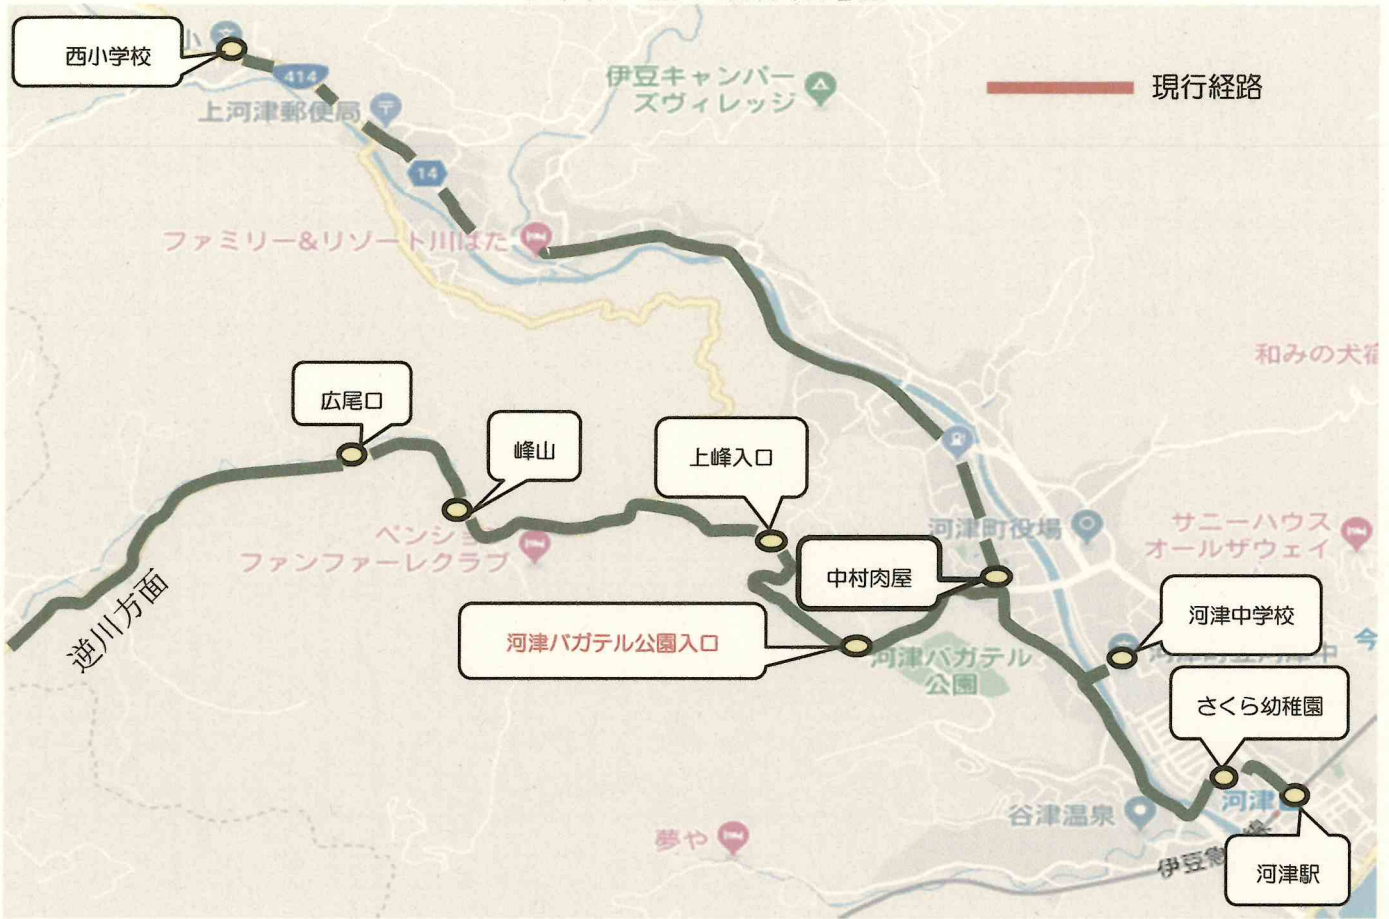

河津駅・西小運行経路図

河津駅・西小運行経路図