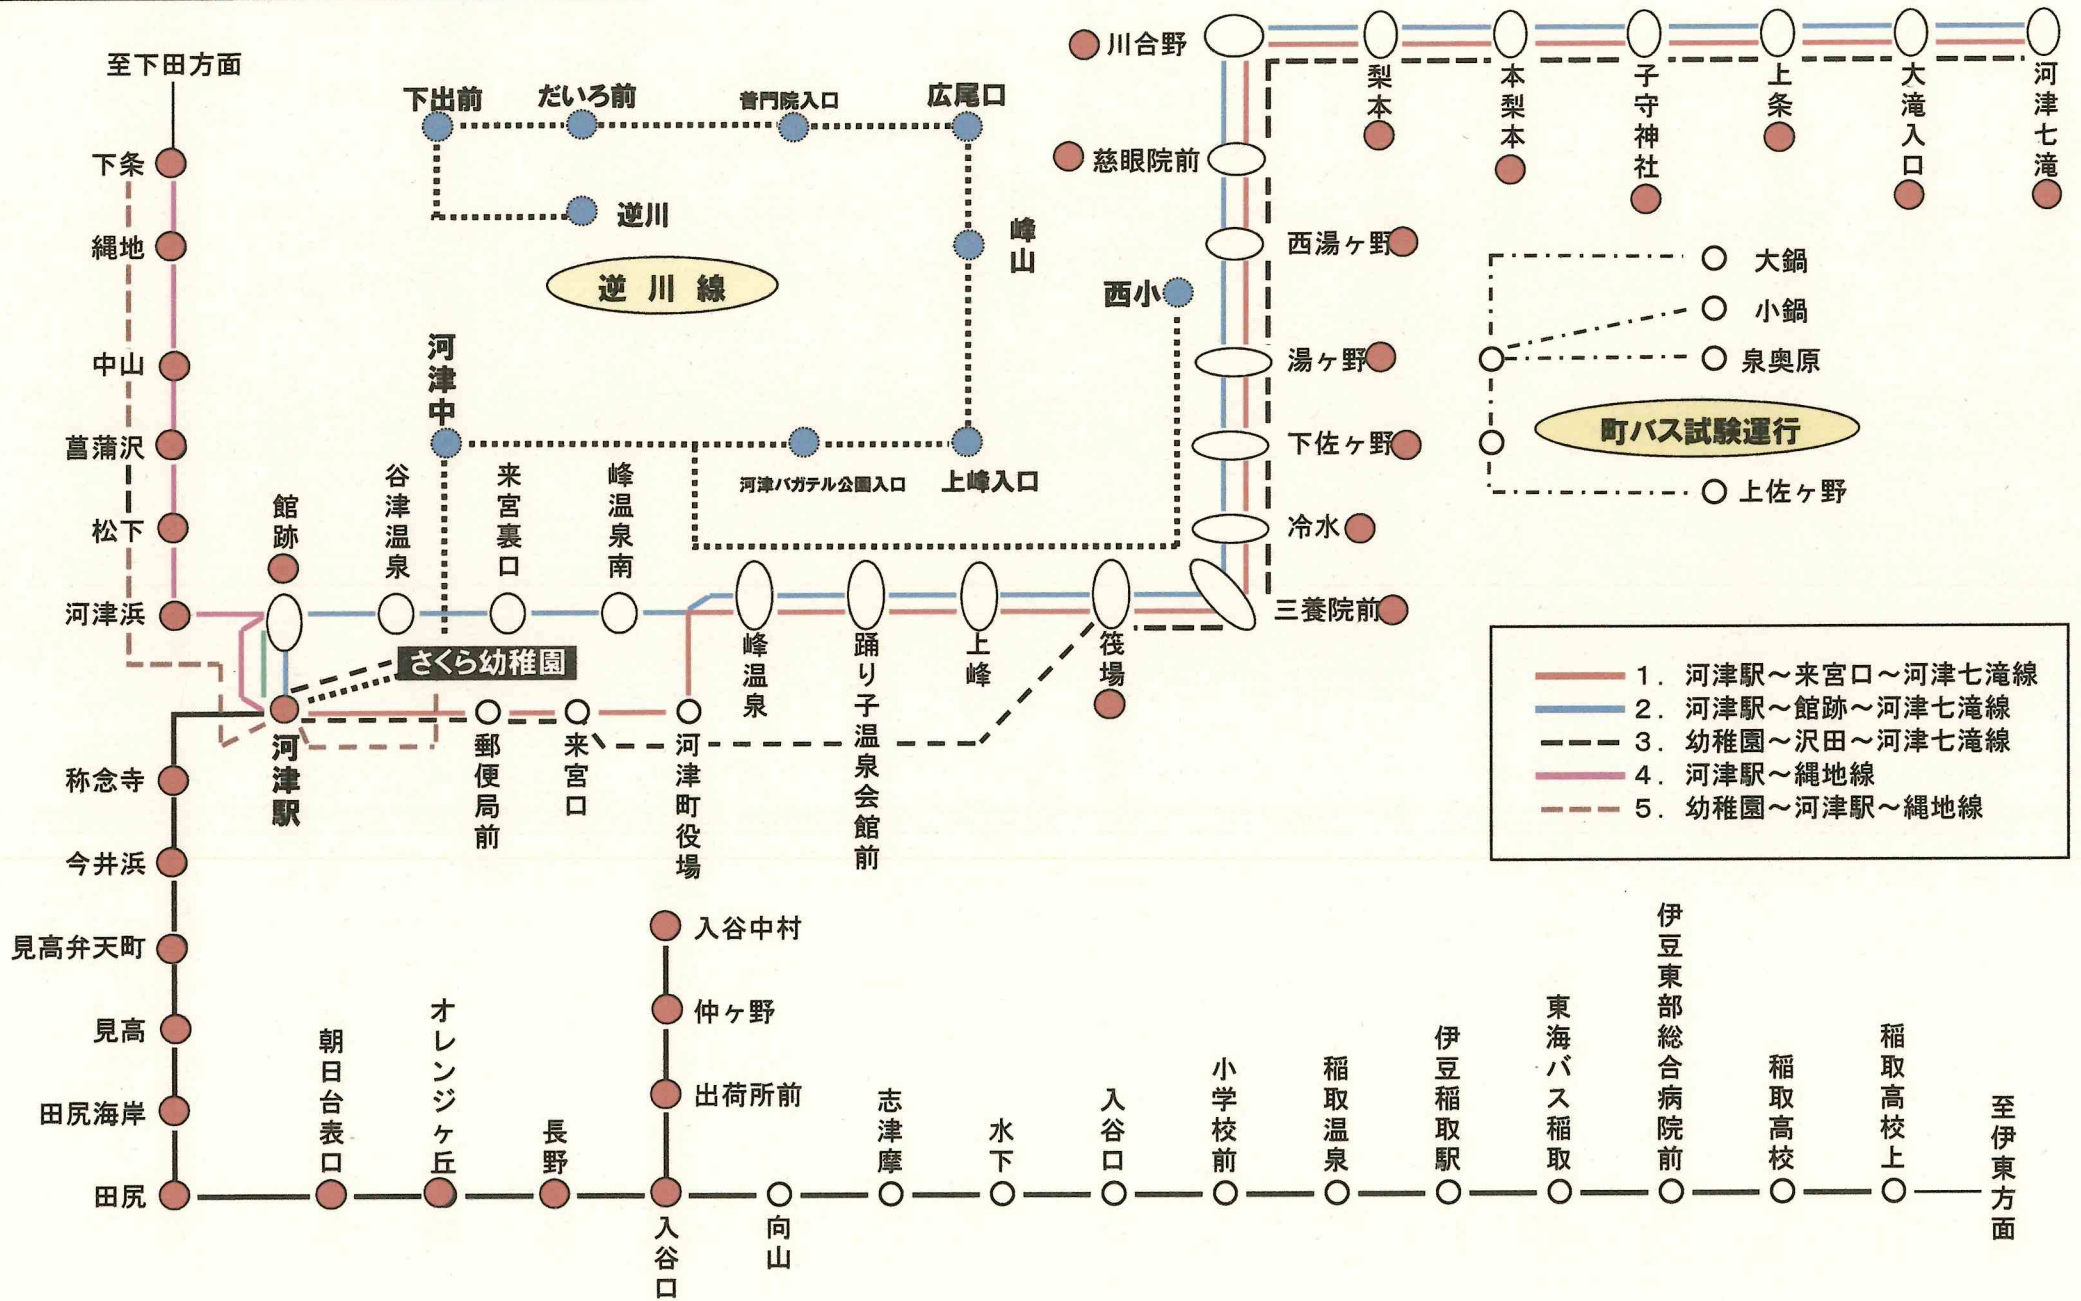

河津町バス運行系統図

No. 1

河津町バス運行系統図

No. 2